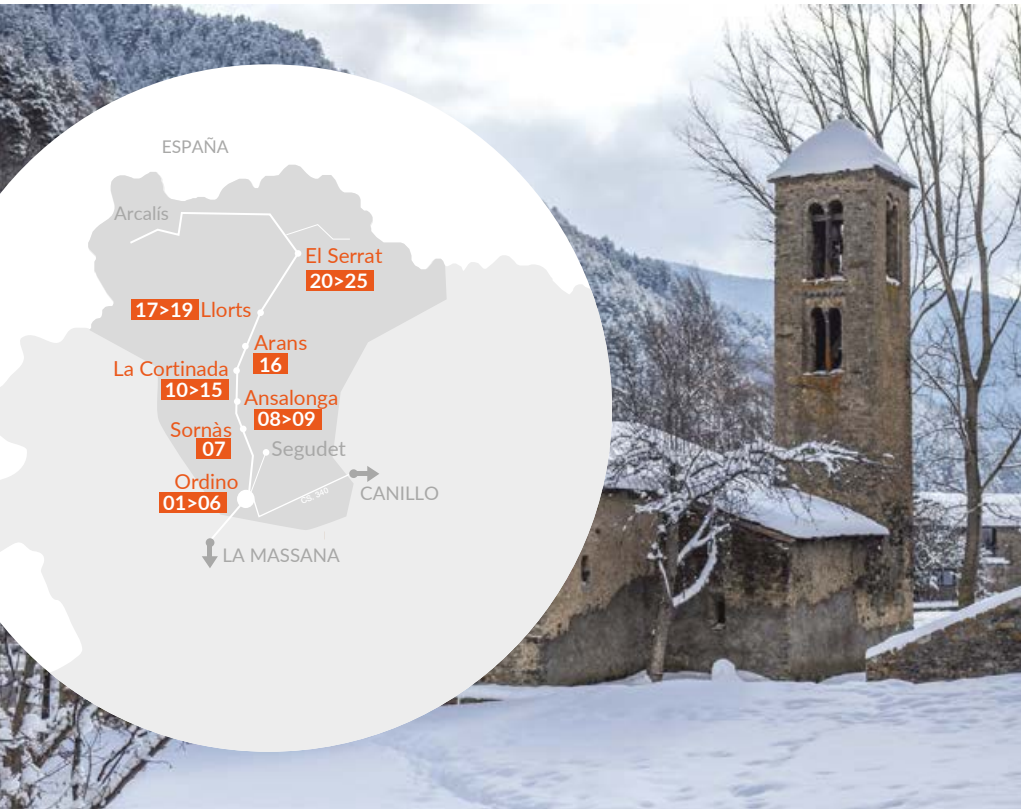

# 50 Ordino

1.298 m

5.269 (cens del 2021)

**Poblacions** / Poblaciones / Villes principals / towns and villages: **Ordino, Segudet, Sornàs, Analonga, La Cortinada, Arans, Llorts, El Serrat**

**Església romànica de Sant Martí de la Cortinada (s. XII)** / Iglesia románica de Sant Martí de la Cortinada (s. XII) / Église romane de Sant Martí de la Cortinada (XIIe siècle) / Romanesque church of Sant Martí de la Cortinada (C. 12th)